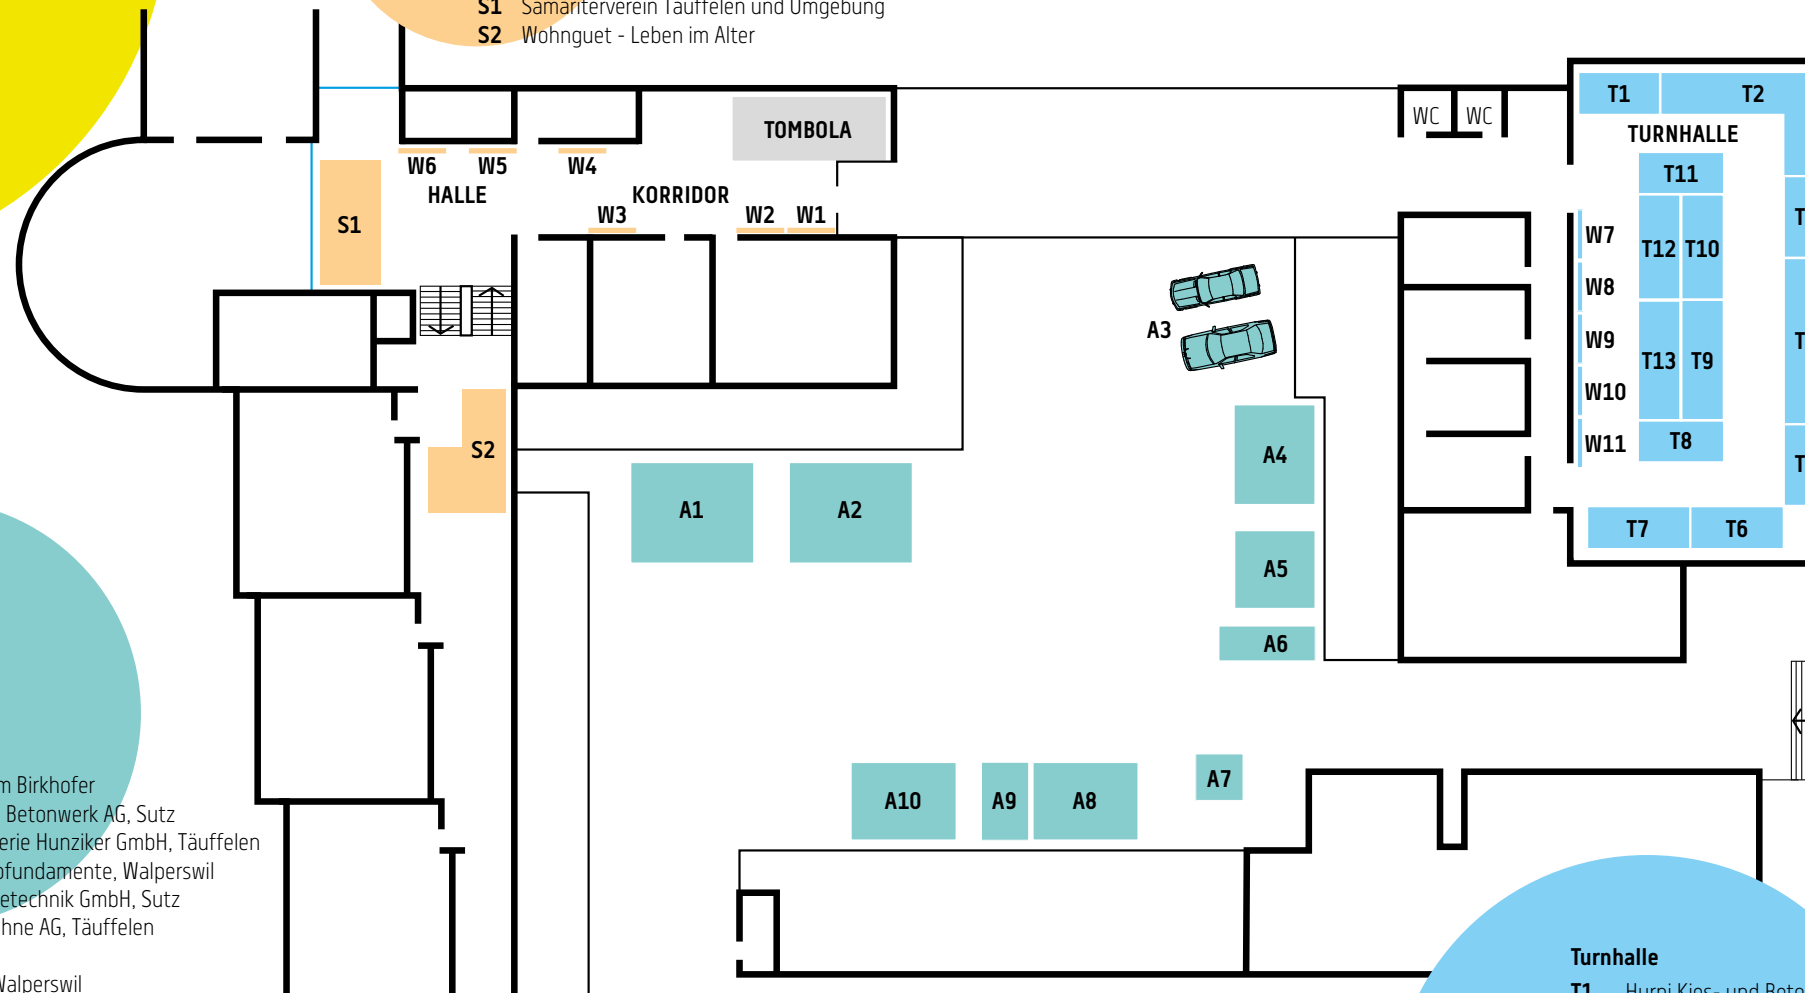

- A Aussenstände**
- A1 Fahrschule Team Birkhofer
  - A2 Hurni Kies- und Betonwerk AG, Sutz
  - A3 Garage/Carrosserie Hunziker GmbH, Täuffelen
  - A4 Krinner Schraubfundamente, Walperswil
  - A5 Lehmann Gerätetechnik GmbH, Sutz
  - A6 Schumacher Söhne AG, Täuffelen
  - A7 Livia's Blumen
  - A8 Garage Steck, Walperswil
  - A8 KLM Technik AG, Walperswil
  - A9 LOG Kopp AG, Studen
  - A10 Regionale Landwirtschaft

**SAMMELPLATZ**